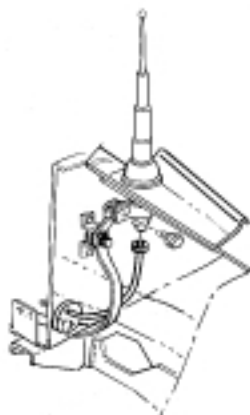

**1964-67**  
**Radio Ground Strap Kit**  
**With Side Exhaust**

**1 - Antenna**

**1 - Accelerator**

**1 - Motor Mount**

**1 - Sill Plate**